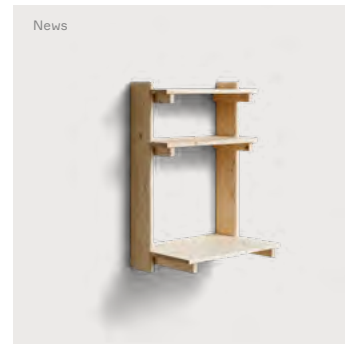

News
 Retail Price
 DKK: 2.995
 NOK: 4.550
 SEK: 4.675
 EUR: 398
 GBP: 367

Beam Bench, Pine
 Product no.: 6010
 Net weight: 11,2 kg
 Size: L: 112 cm, W: 45 cm, H: 33 cm

News
 Retail Price
 DKK: 2.750
 NOK: 4.175
 SEK: 4.295
 EUR: 368
 GBP: 339