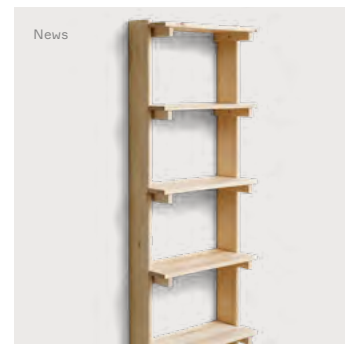

News
 Retail Price
 DKK: 2.995
 NOK: 4.550
 SEK: 4.675
 EUR: 398
 GBP: 367

Beam Bench, Pine
 Product no.: 6010
 Net weight: 11,2 kg
 Size: L: 112 cm, W: 45 cm, H: 33 cm

News
 Retail Price
 DKK: 2.750
 NOK: 4.175
 SEK: 4.295
 EUR: 368
 GBP: 339

Beam Wall Office Shelf 3, Pine
 Product no.: 6120
 Net weight: 9 kg
 Size: W: 60 cm, H: 90,5 cm, D: 40 cm

News
 Retail Price
 DKK: 2.495
 NOK: 3.775
 SEK: 3.895
 EUR: 335
 GBP: 409

Beam Wall Shelf 3, Pine
 Product no.: 6100
 Net weight: 8,5 kg
 Size: W: 60 cm, H: 90,5 cm, D: 25 cm